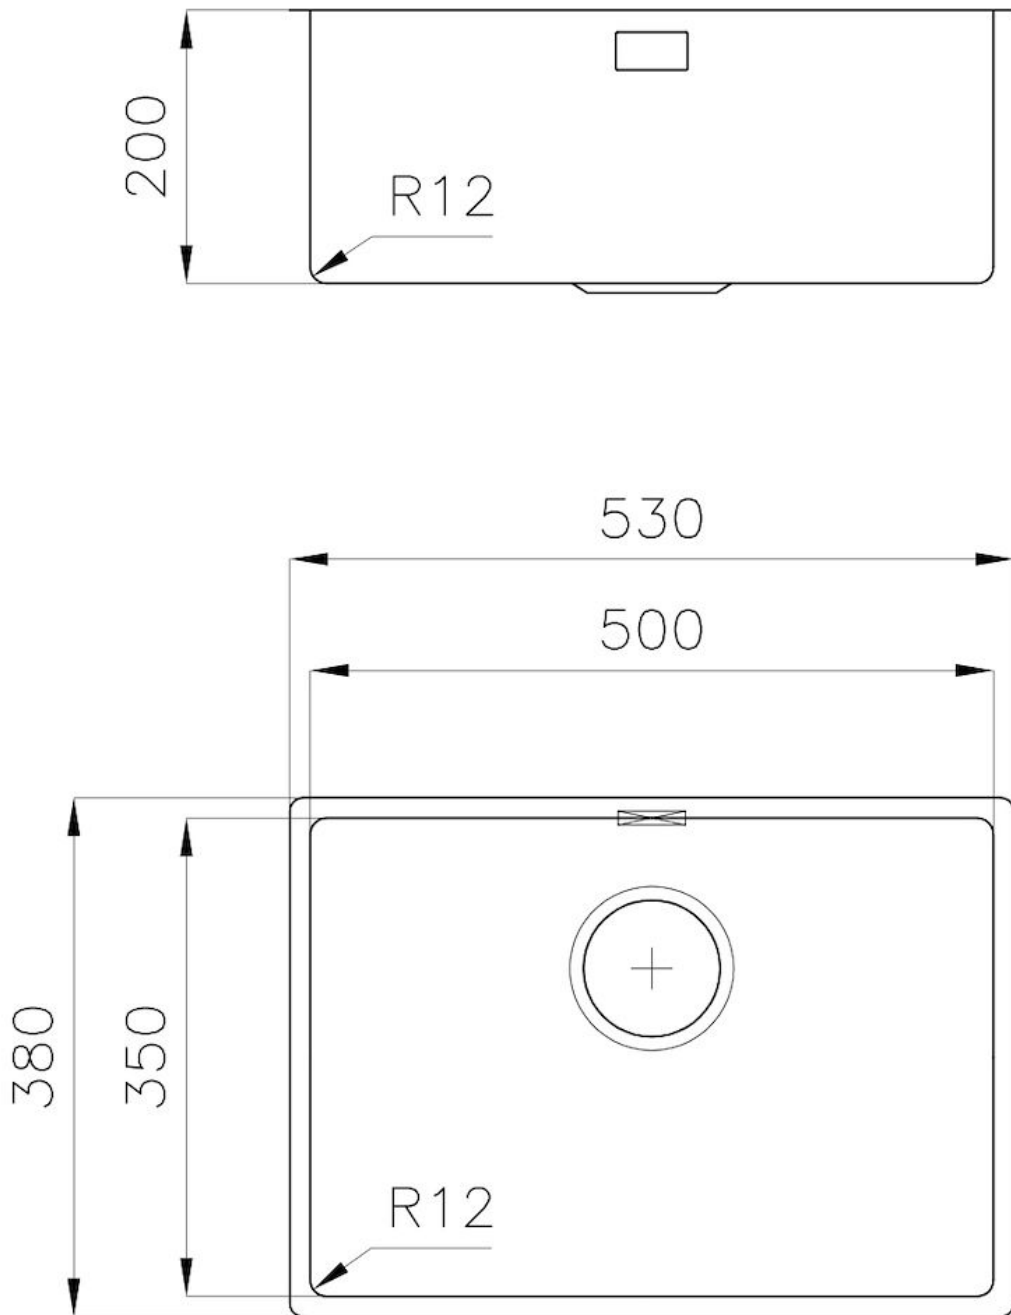

60 cm

Abmessungen

530x380 mm

Serienmäßige Ausstattung

Befestigungshaken, Dichtung, Abfluss, Überlauf und Siphon, im Karton verpackt

Mischbatteriebohrungen

Standardmäßig ohne Bohrung

Einbauöffnung

## MERKMALE

---

**ABFLUSS 3,5" BASKET** Der Ablauf ist mit einem großen 3,5-Zoll-Abfluss mit praktischem Korbverschluss ausgestattet, der verhindert, dass Feststoffe in den Abfluss fließen.

---

**SPÜLBECKEN** Stahlstärke 1 mm. Eine beachtliche Dicke, die maximale Robustheit für Spülen garantiert, die die Zeichen der Zeit nicht kennen.

---

**SPÜLBECKEN MIT ENGEM RADIUS** Quadratische Spülen mit modernem Design und erhöhtem Fassungsvermögen. Für minimale Ästhetik in Kombination mit maximaler Praktikabilität.

---

**TIEFES BECKEN** Spülbecken, die dank einer fortschrittlichen Produktionstechnologie eine beachtliche Tiefe von mehr als 20 cm erreichen und eine große Kapazität und Zweckmäßigkeit bei allen Spülvorgängen bieten.

## TECHNISCHE DATEN

Cut out size – Dimensioni per foratura top