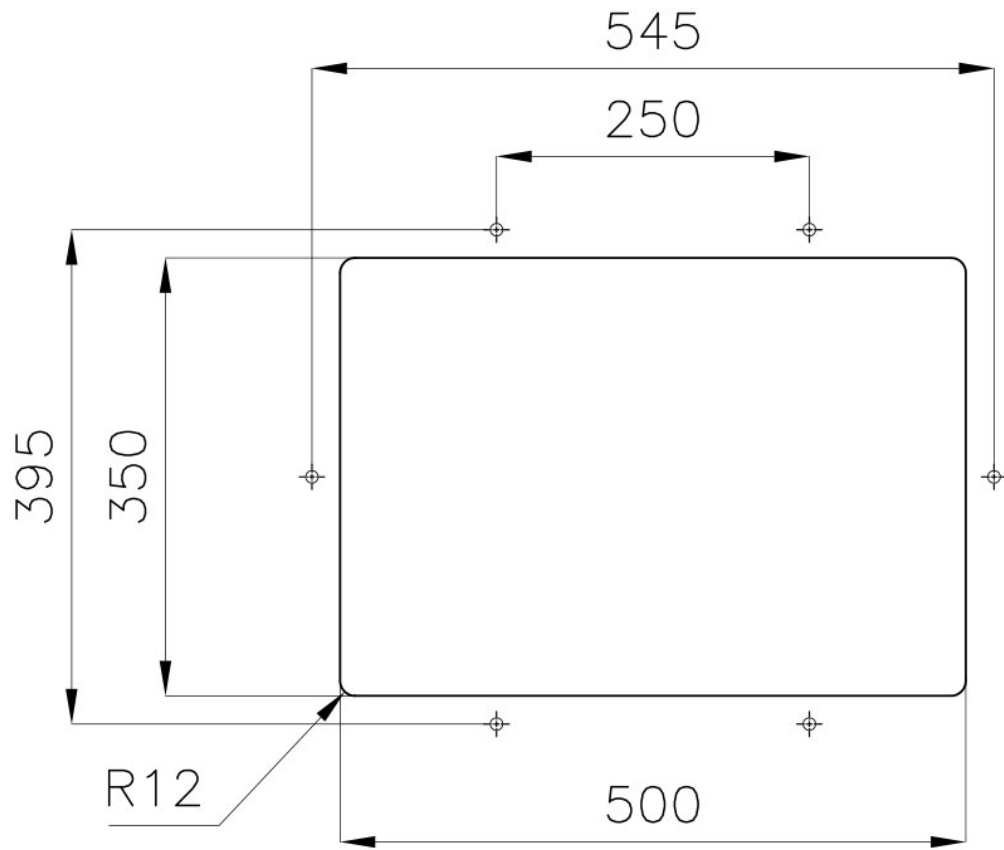

---

**SPÜLBECKEN MIT ENGEM RADIUS** Quadratische Spülen mit modernem Design und erhöhtem Fassungsvermögen. Für minimale Ästhetik in Kombination mit maximaler Praktikabilität.

---

**TIEFES BECKEN** Spülbecken, die dank einer fortschrittlichen Produktionstechnologie eine beachtliche Tiefe von mehr als 20 cm erreichen und eine große Kapazität und Zweckmäßigkeit bei allen Spülvorgängen bieten.

## TECHNISCHE DATEN

Cut out size – Dimensioni per foratura top