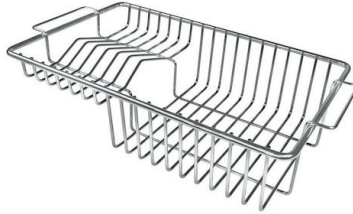

Tellerständer aus Edelstahl
8100 305